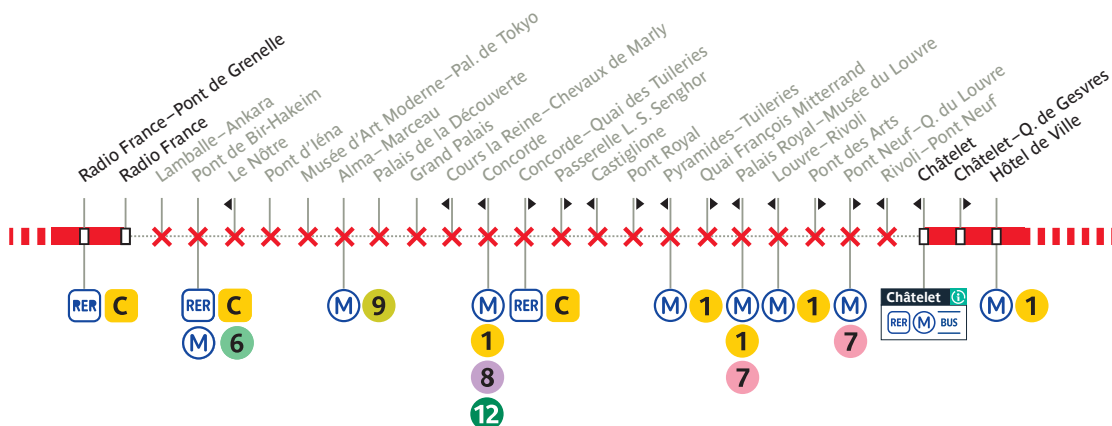

Du 17 mai au 9 juin 2024, votre ligne circule uniquement entre **Parc de Saint-Cloud** et **Alma-Marceau**, et entre **Châtelet** et **Gare de Lyon**.

Du 10 juin au 17 juillet 2024

Du 10 juin au 17 juillet 2024, votre ligne circule uniquement entre **Parc de Saint-Cloud** et **Radio France**, et entre **Châtelet** et **Gare de Lyon**.

Du 18 au 27 juillet 2024

Du 18 juillet au 25 juillet 2024, votre ligne circule uniquement entre **Parc de Saint-Cloud** et **Pont Mirabeau**.

CAS PARTICULIERS

Le 26 juillet 2024, votre ligne circule uniquement entre Parc de Saint-Cloud et Porte de Saint-Cloud.

Le 27 juillet 2024, votre ligne circule uniquement entre Parc de Saint-Cloud et Radio France.

Du 28 juillet au 8 septembre 2024

Du 28 juillet au 7 septembre 2024, votre ligne circule uniquement entre **Parc de Saint-Cloud** et **Radio France**, et entre **Châtelet** et **Gare de Lyon**.

CAS PARTICULIERS

Les 3 et 4 août 2024, votre ligne circule uniquement entre Parc de St-Cloud et Radio France, et entre Hôtel de Ville et Gare de Lyon.

Le 10 août toute la journée et le 11 août 2024 jusqu'à l'après-midi, votre ligne ne circule pas.