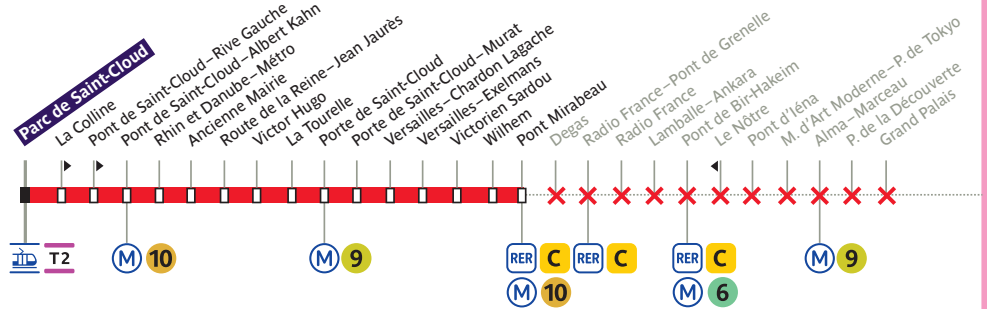

Du 17 mai au 9 juin 2024, votre ligne circule uniquement entre **Parc de Saint-Cloud** et **Alma-Marceau**, et entre **Châtelet** et **Gare de Lyon**.

Du 10 juin au 17 juillet 2024

Du 10 juin au 17 juillet 2024, votre ligne circule uniquement entre **Parc de Saint-Cloud** et **Radio France**, et entre **Châtelet** et **Gare de Lyon**.

Du 18 au 27 juillet 2024

Du 18 juillet au 25 juillet 2024, votre ligne circule uniquement entre **Parc de Saint-Cloud** et **Pont Mirabeau**.

CAS PARTICULIERS

Le 26 juillet 2024, votre ligne circule uniquement entre Parc de Saint-Cloud et Porte de Saint-Cloud.

Le 27 juillet 2024, votre ligne circule uniquement entre Parc de Saint-Cloud et Radio France.

Du 28 juillet au 8 septembre 2024

Du 28 juillet au 7 septembre 2024, votre ligne circule uniquement entre **Parc de Saint-Cloud** et **Radio France**, et entre **Châtelet** et **Gare de Lyon**.

CAS PARTICULIERS

Les 3 et 4 août 2024, votre ligne circule uniquement entre Parc de St-Cloud et Radio France, et entre Hôtel de Ville et Gare de Lyon.

Le 10 août toute la journée et le 11 août 2024 jusqu'à l'après-midi, votre ligne ne circule pas.