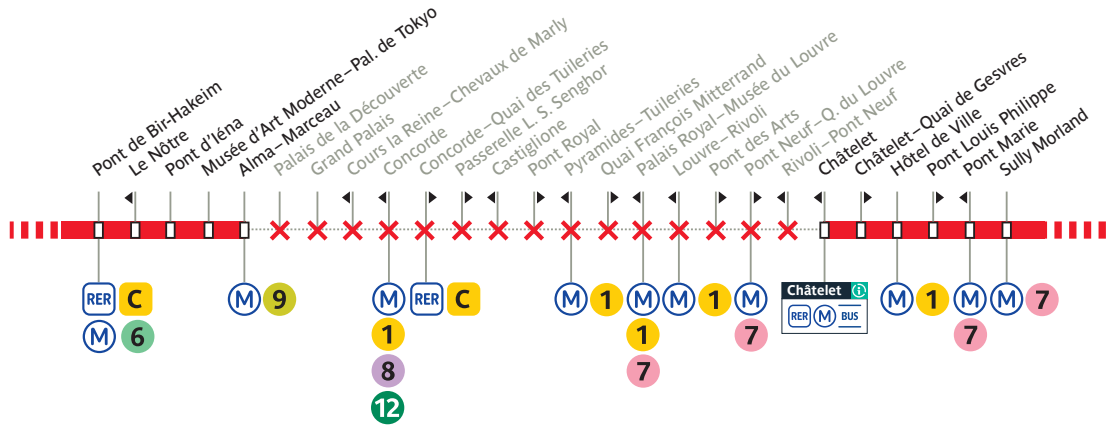

Du 17 mai au 9 juin 2024, votre ligne circule uniquement entre **Parc de Saint-Cloud** et **Alma-Marceau**, et entre **Châtelet** et **Gare de Lyon**.

Du 10 juin au 17 juillet 2024

Du 10 juin au 17 juillet 2024, votre ligne circule uniquement entre **Parc de Saint-Cloud** et **Radio France**, et entre **Châtelet** et **Gare de Lyon**.

Du 18 au 27 juillet 2024

Du 18 juillet au 25 juillet 2024, votre ligne circule uniquement entre **Parc de Saint-Cloud** et **Pont Mirabeau**.

CAS PARTICULIERS

Le 26 juillet 2024, votre ligne circule uniquement entre Parc de Saint-Cloud et Porte de Saint-Cloud.

Le 27 juillet 2024, votre ligne circule uniquement entre Parc de Saint-Cloud et Radio France.

Du 28 juillet au 8 septembre 2024

Du 28 juillet au 7 septembre 2024, votre ligne circule uniquement entre **Parc de Saint-Cloud** et **Radio France**, et entre **Châtelet** et **Gare de Lyon**.

Le 8 septembre 2024, votre ligne circule uniquement entre Parc de Saint-Cloud et Alma-Marceau, et entre Châtelet et Gare de Lyon.

Du 9 septembre au 15 octobre 2024

Du 9 septembre au 15 octobre 2024, votre ligne est déviée entre **Musée d'Art Moderne-Palais de Tokyo** et **Grand Palais**.