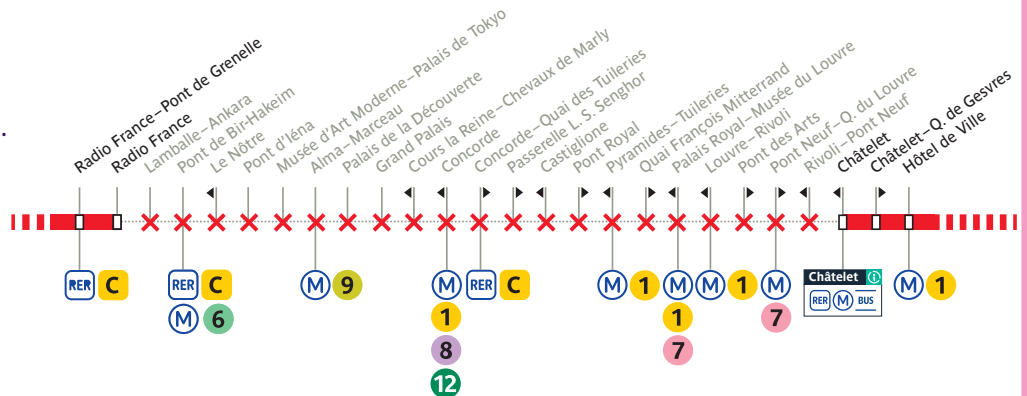

Du 18 au 27 juillet 2024

Du 18 juillet au 25 juillet 2024, votre ligne circule uniquement entre **Parc de Saint-Cloud** et **Pont Mirabeau**.

CAS PARTICULIERS

Le 26 juillet 2024, votre ligne circule uniquement entre Parc de Saint-Cloud et Porte de Saint-Cloud.

Le 27 juillet 2024, votre ligne circule uniquement entre Parc de Saint-Cloud et Radio France.

Du 28 juillet au 8 septembre 2024

Du 28 juillet au 7 septembre 2024, votre ligne circule uniquement entre **Parc de Saint-Cloud** et **Radio France**, et entre **Châtelet** et **Gare de Lyon**.

CAS PARTICULIERS

Les 3 et 4 août 2024, votre ligne circule uniquement entre Parc de St-Cloud et Radio France, et entre Hôtel de Ville et Gare de Lyon.

Le 10 août toute la journée et le 11 août 2024 jusqu'à l'après-midi, votre ligne ne circule pas.

Le 8 septembre 2024, votre ligne circule uniquement entre Parc de Saint-Cloud et Alma-Marceau, et entre Châtelet et Gare de Lyon.

Du 9 septembre au 15 octobre 2024

Du 9 septembre au 15 octobre 2024, votre ligne est déviée entre **Musée d'Art Moderne-Palais de Tokyo** et **Grand Palais**.