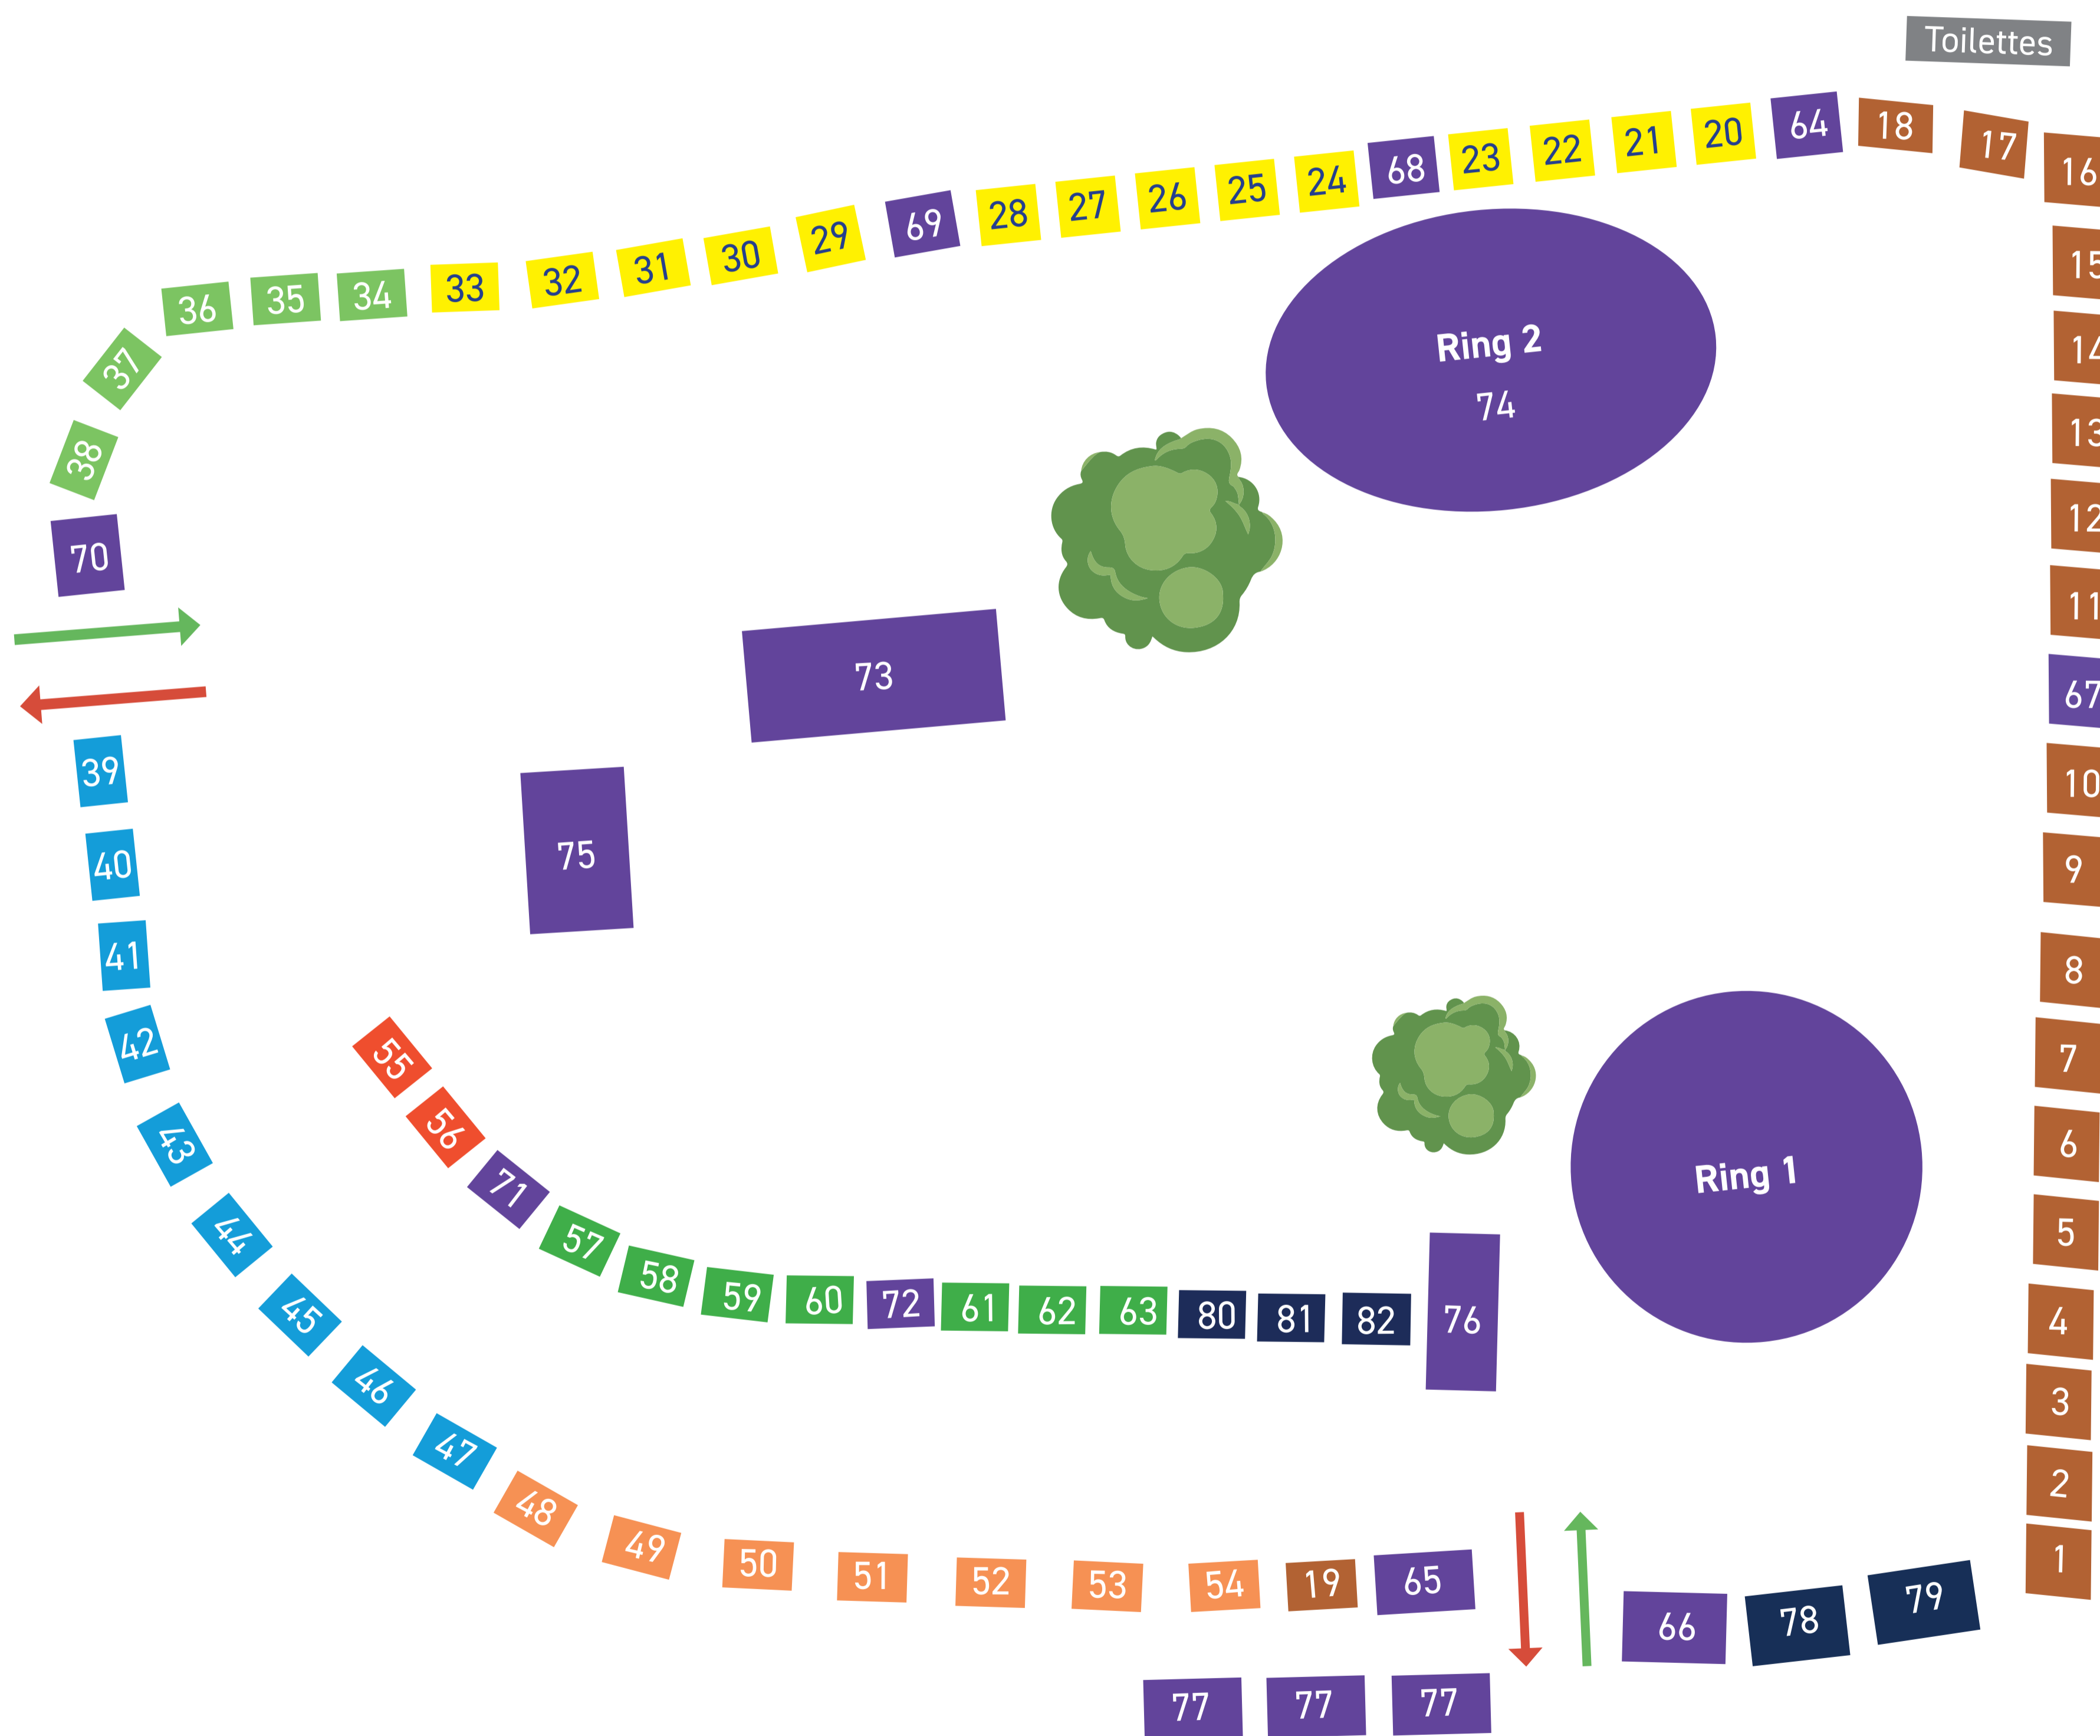

L'ANIMAL EN VILLE

- ### VILLAGE ASSOCIATIONS
- 1 - ACTION PROTECTION ANIMALE
 - 2 - AUX CHATS QUI SOURIENT
 - 3 - CHIHUAHUA EN DÉTRESSE
 - 4 - ANCA ASSOCIATION NATIONALE DE COMPORTEMENTALISTES ANIMALIERS
 - 5 - DOGGY DAYCARE, CRÈCHE CANINE URBAINE
 - 6 - DOGGY OASIS INTERNATIONAL
 - 7 - LE CHAT D'OC
 - 8 - INSTITUT FRANÇAIS DU CHEVAL ET DE L'ÉQUITATION
 - 9 - FELIN POUR L'AUTRE 92
 - 10 - GANELLES PLEINES
 - 11 - GUEULES D'ANGES
 - 12 - PAROLE DE CHIEN
 - 13 - SPA REFUGE DE GENNEVILLIERS
 - 14 - WHITE RABBIT
 - 15 - LE LAPIN SOLIDAIRE
 - 16 - FONDATION BRIGITTE BARDOT
 - 17 - ÉCOLE DE CHIENS GUIDES DE PARIS
 - 18 - SOLIDARITÉ PEUPLE ANIMAL
 - 19 - YOUCCARE

- ### VILLAGE ÉLEVEURS
- 39 - L'ETANG BALANCET / BALANCAT'S
 - 40 - LES SCHAPENDOES NÉERLANDAIS DES BOIS DE LA CHOISNERIE
 - 41 - LES SETTERS GORDON « DE CINQ À SEPT »
 - 42 - DRAGON ROUGE DE JUPITER
 - 43 - BRIARD DE LA BAIE D ADONIS
 - 44 - LES PRÉS DE NÉLISSA - BULL TERRIER STANDARD
 - 45 - PHALÈNES DE LA FAVEUR DE LA NUIT
 - 46 - ARISTOS DOLLS
 - 47 - LA TOUR D'EDEN