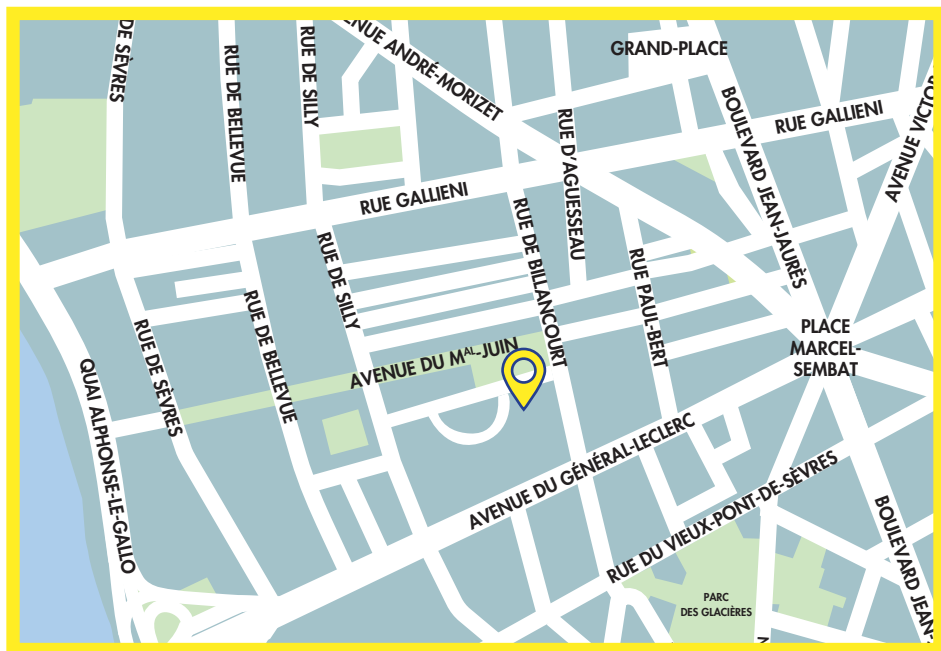

94-96, rue Gabriel et Charles Voisin

Téléphone : 01 55 18 65 34

Courriel : laep@mairie-boulogne-billancourt.fr

Accès

arrêt Billancourt

SUBB - 260 - 389 arrêt Lycée Etienne Jules Marey

Horaires d'ouverture :

- lundi 9h à 12h et de 13h30 à 18h
- mardi de 9h à 12h et de 13h30 à 18h
- mercredi de 9h à 12h et de 13h30 à 18h
- jeudi 9h à 12h et de 13h30 à 18h
- vendredi de 9h à 12h et de 13h30 à 18h

boulognebillancourt.com